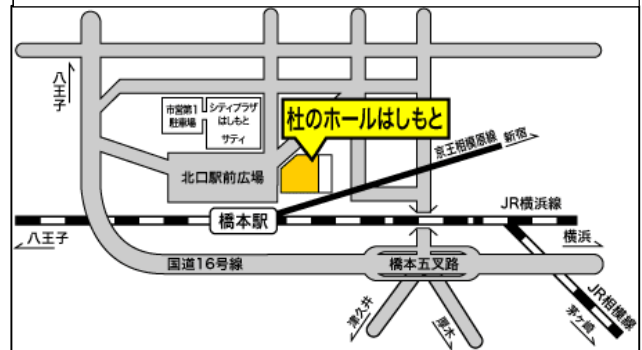

将来どの職業につこうか迷っている方、業界を知りたい方などは是非参加下さい。

★開催日時 (各回定員 20名) 参加費各回 ¥500円

【A】2月26日(水) 18:15~19:45

【B】2月26日(水) 20:10~21:40

【C】3月20日(木) 18:15~19:45

【D】3月20日(木) 20:10~21:40

※定員がありますので参加申込みをしてください。

※参加者の志望の業種を重点にガイダンスします。

興味がある業種を申し込み時に教えてください。

★社のホールはしもと

セミナールーム1or2(当日会場にて、案内が出ます)

★開催場所

社のホールはしもと セミナールーム

JR 横浜線・相模線、京王相模原線「橋本駅」北口を出て右側『ミウイ橋本』7・8階

★参加申し込み方法(予約をして参加が可能となります。)

●ネットから予約 URL と QR コードは同じです。